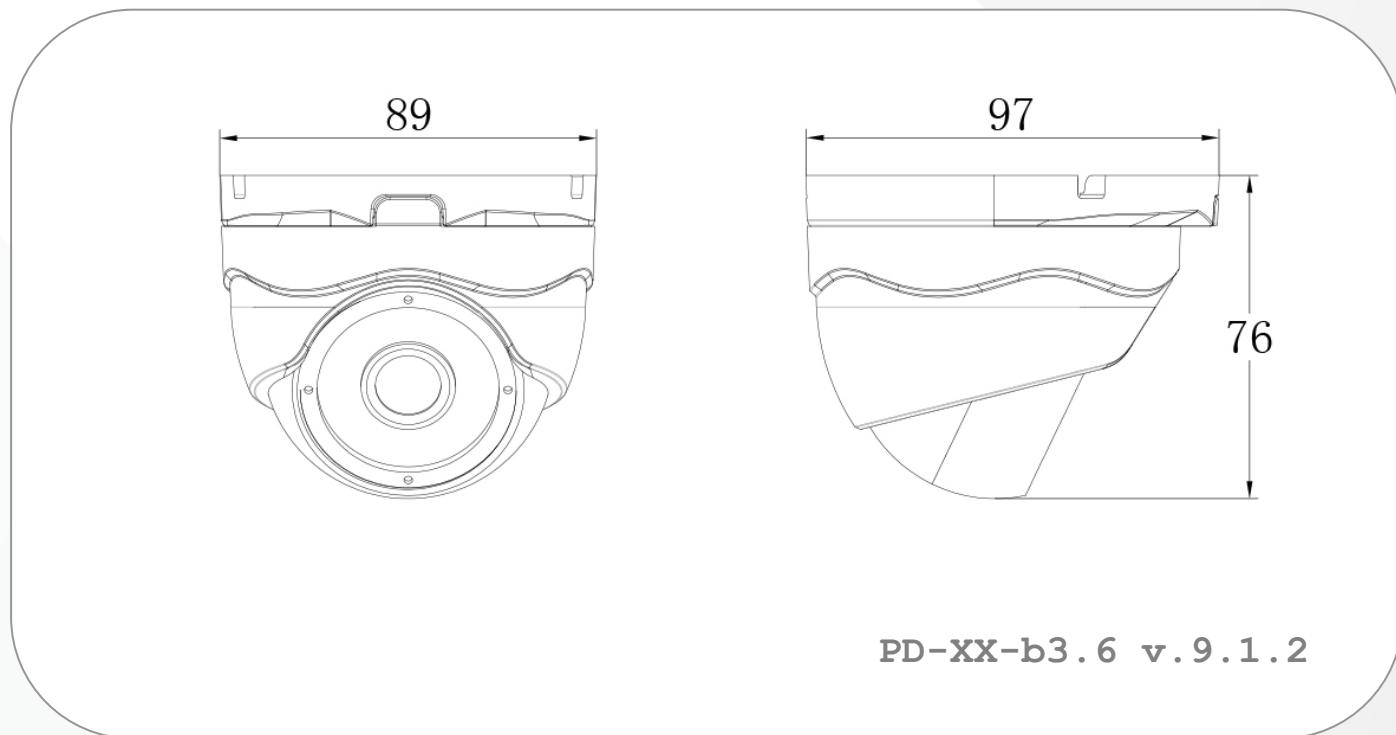

PD-A5-B3.6 v.9.1.2

ПАСПОРТ

Антивандальная купольная 5МП АHD-Н ВИДЕОКАМЕРА
с фиксированным объективом 3.6 мм

www.polyvision.ru

Габаритные размеры

Примечание: Все размеры указаны в миллиметрах.